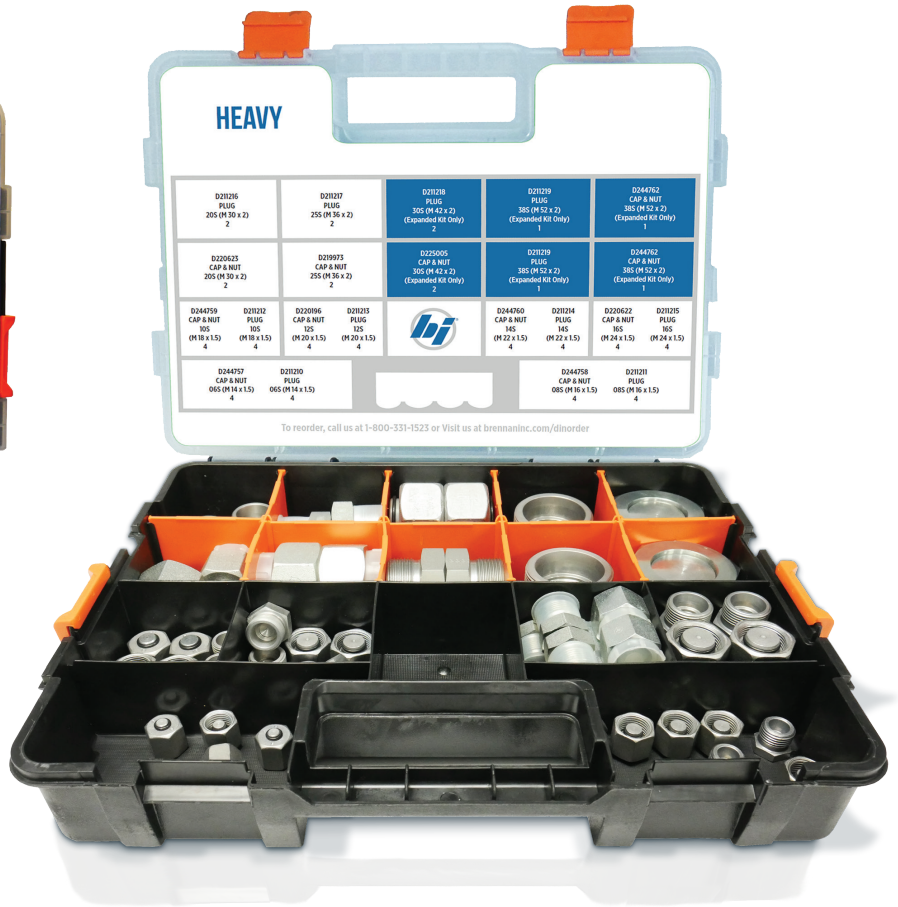

# DIN CAP AND PLUG KITS

Brennan's new DIN Cap & Plug kits are bigger and more durable than ever. This case is made from a stronger plastic, has a latching lid and a carrying handle for better portability. These new kits have the option of Standard or Expanded in both the Light and Heavy Series, giving you 4 different options to meet your needs.

## DIN LIGHT STANDARD KIT

KT1005-DIN

Each kit contains:

Part No.	Description	Qty.
D220194	Cap & Nut 06L (M 12 x 1.5)	4
D244755	Cap & Nut 08L (M 14 x 1.5)	4
D220195	Cap & Nut 10L (M 16 x 1.5)	4
D221705	Cap & Nut 12L (M 18 x 1.5)	4
D220197	Cap & Nut 15L (M 22 x 1.5)	4
D220198	Cap & Nut 18L (M 26 x 1.5)	4
D220199	Cap & Nut 22L (M 30 x 2)	2
D240852	Cap & Nut 28L (M 36 x 2)	2
D21196	Plug 06L (M 12 x 1.5)	4
D21197	Plug 08L (M 14 x 1.5)	4
D21198	Plug 10L (M 16 x 1.5)	4
D211202	Plug 12L (M 18 x 1.5)	4
D211203	Plug 15L (M 22 x 1.5)	4
D211204	Plug 18L (M 26 x 1.5)	4
D211205	Plug 22L (M 30 x 2)	2
D211206	Plug 28L (M 36 x 2)	2

## DIN LIGHT EXPANDED KIT

KT1005-DIN-EXP

Each kit contains:

Part No.	Description	Qty.
D220194	Cap & Nut 06L (M 12 x 1.5)	4
D244755	Cap & Nut 08L (M 14 x 1.5)	4
D220195	Cap & Nut 10L (M 16 x 1.5)	4
D221705	Cap & Nut 12L (M 18 x 1.5)	4
D220197	Cap & Nut 15L (M 22 x 1.5)	4
D220198	Cap & Nut 18L (M 26 x 1.5)	4
D220199	Cap & Nut 22L (M 30 x 2)	2
D240852	Cap & Nut 28L (M 36 x 2)	2
D225005	Cap & Nut 35L (M 45 x 2)	2
D244756	Cap & Nut 42 L (M 52 x 2)	2
D21196	Plug 06L (M 12 x 1.5)	4
D21197	Plug 08L (M 14 x 1.5)	4
D21198	Plug 10L (M 16 x 1.5)	4
D211202	Plug 12L (M 18 x 1.5)	4
D211203	Plug 15L (M 22 x 1.5)	4
D211204	Plug 18L (M 26 x 1.5)	4
D211205	Plug 22L (M 30 x 2)	2
D211206	Plug 28L (M 36 x 2)	2
D211207	Plug 35L (M 45 x 2)	2
D211209	Plug 42L (M 52 x 2)	2